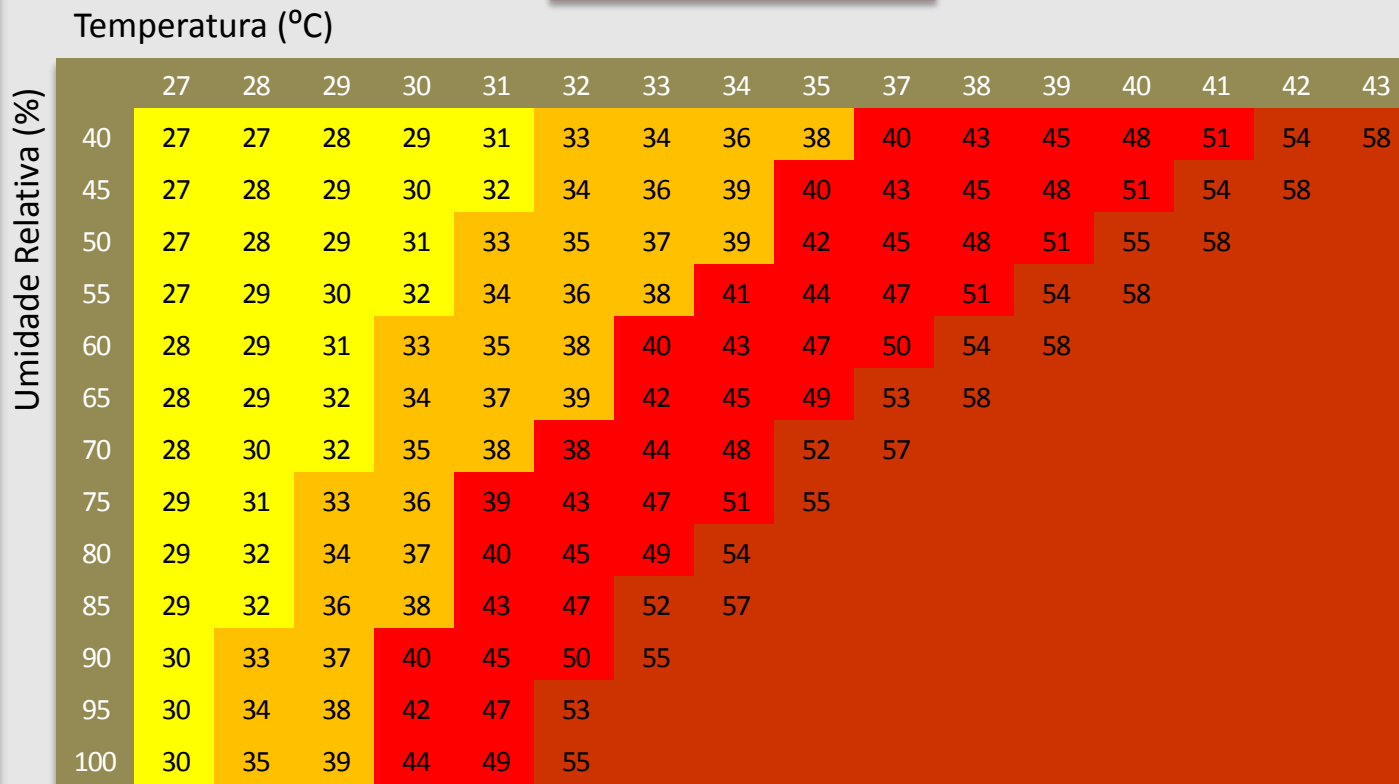

Serviço Nacional de Meteorologia
da Agência Nacional de Climatologia e Oceanografia / (NOAA)

INDICADOR DE CALOR

Atenção
 Cuidado Extremo
 Perigo
 Perigo Extremo

Probabilidade de distúrbios provocados pelo calor em função da exposição prolongada ou atividade extenuante.